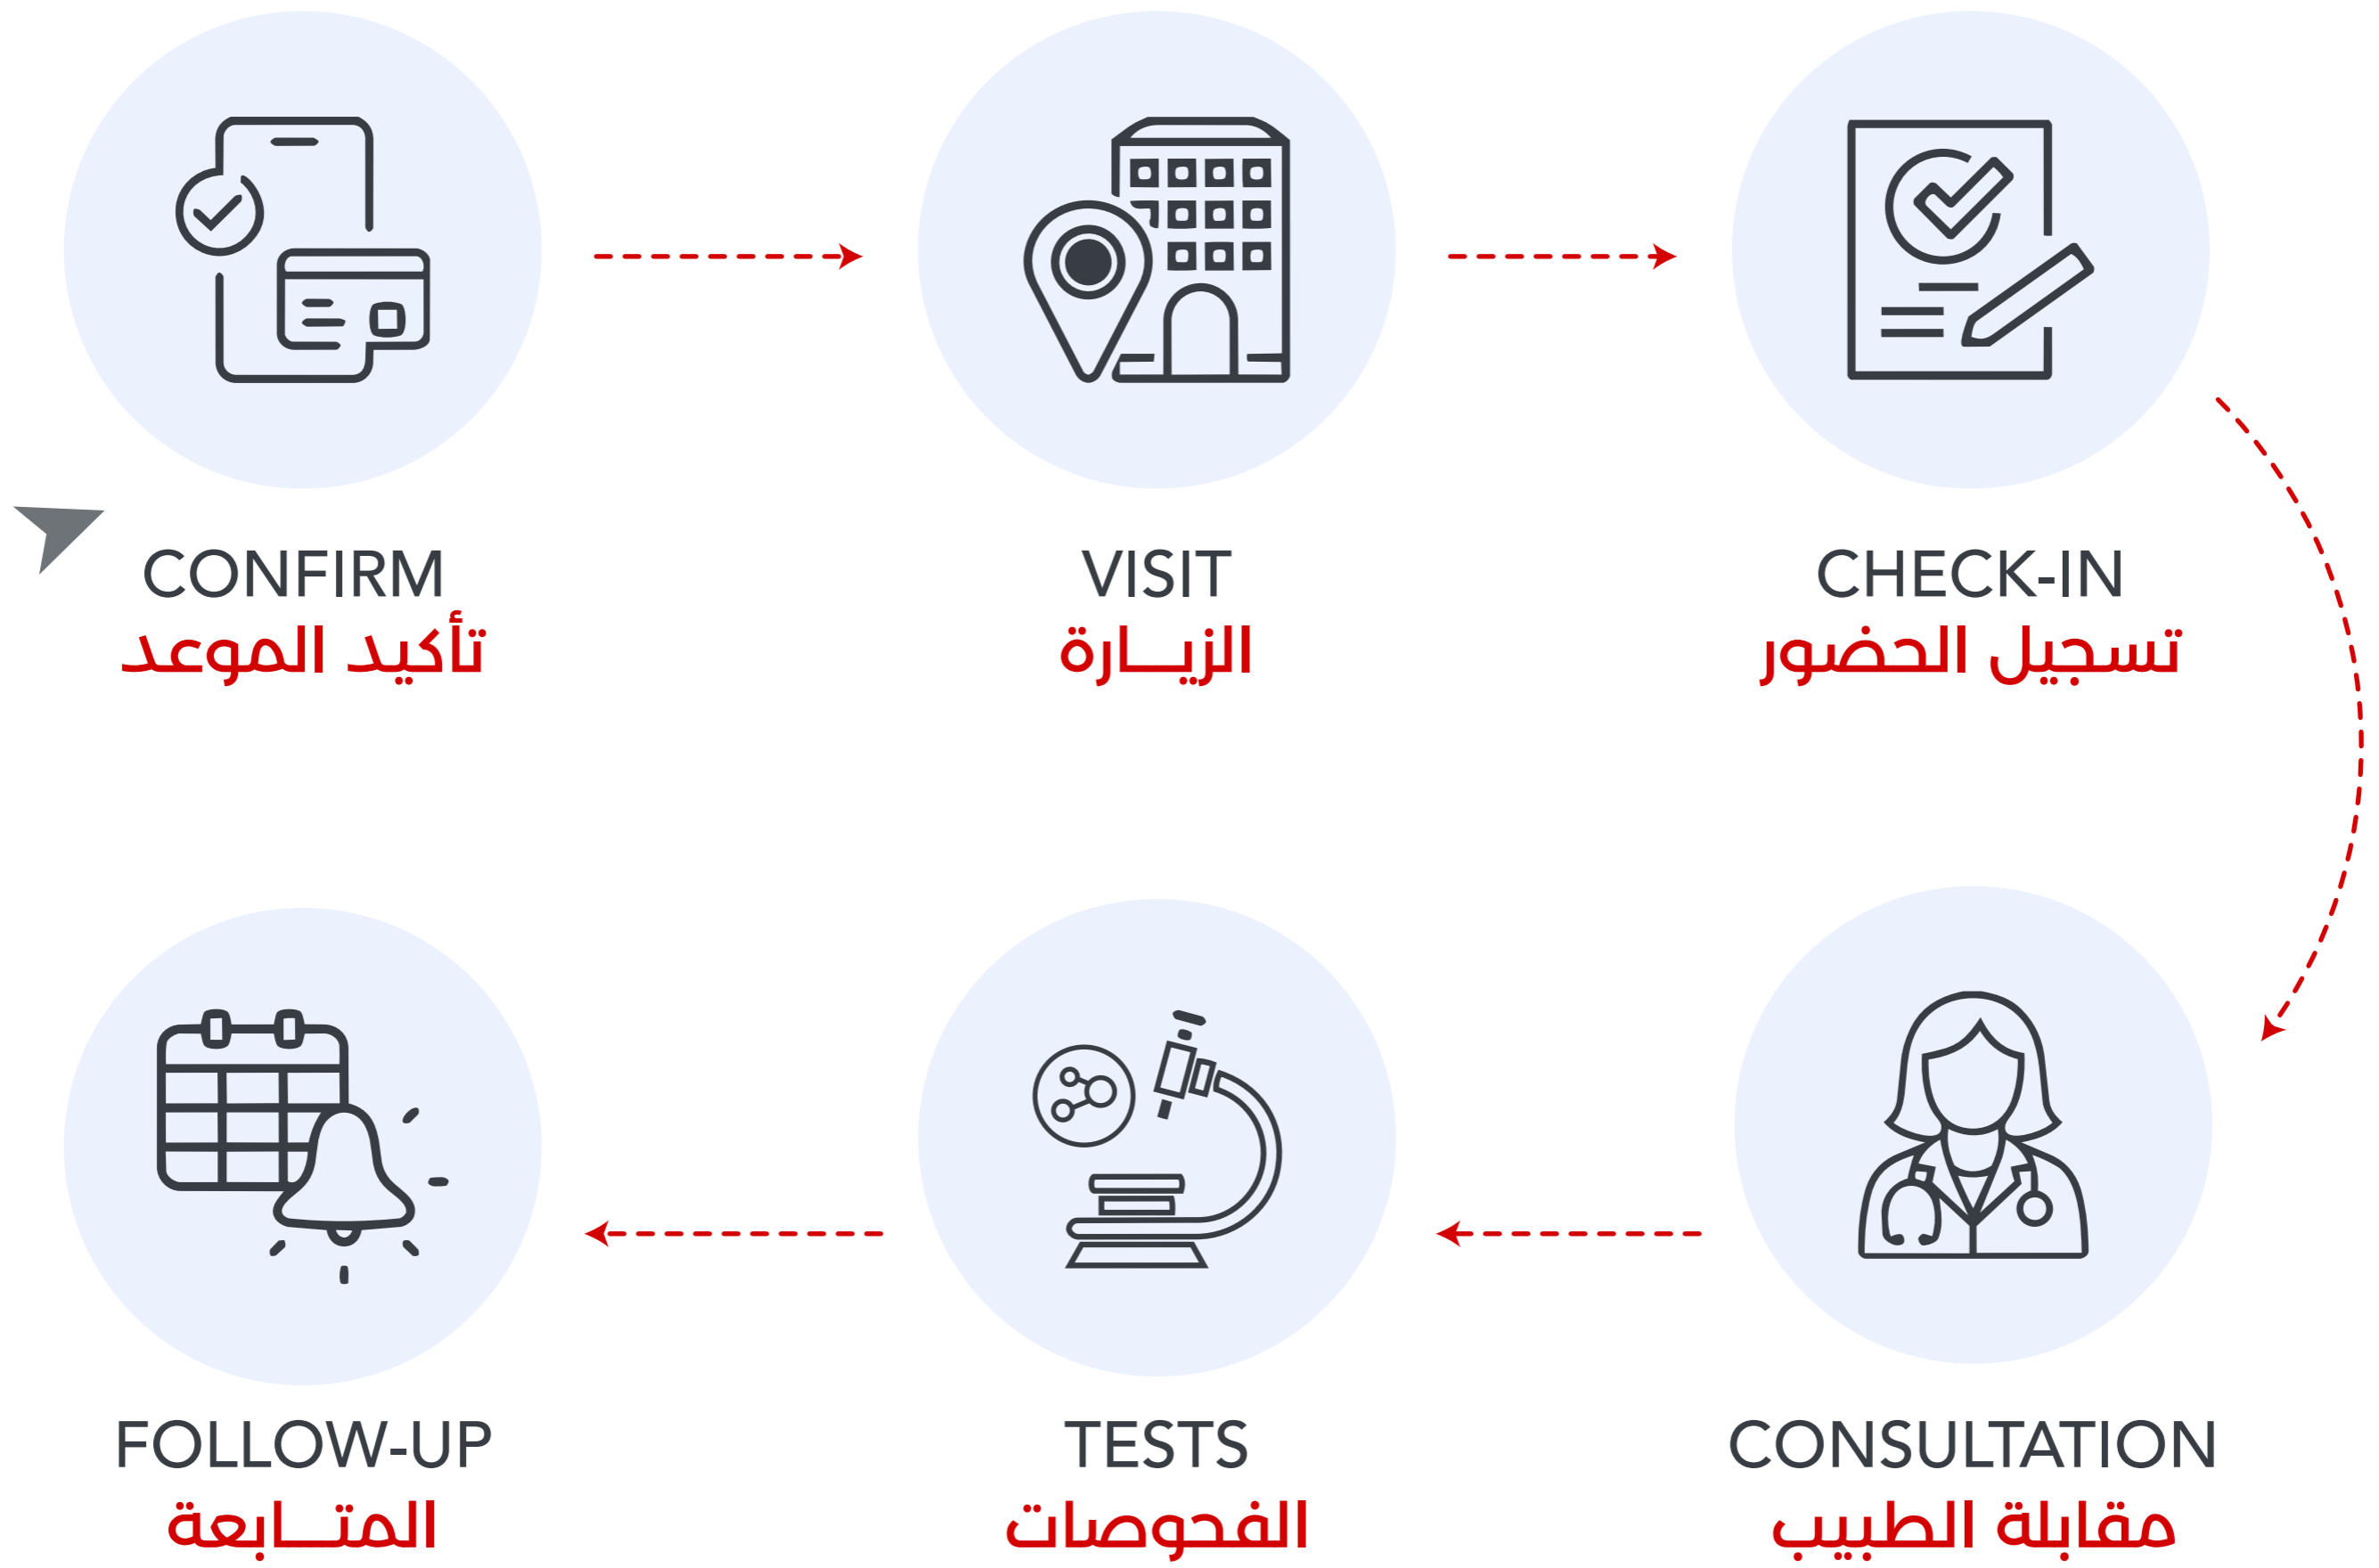

دار البراء

DAR AL-BARAA

Medical الطبي

YOUR JOURNEY STARTS HERE

هنا تبدأ رحلتك

WHAT TO EXPECT

ماذا تتوقعي خلال الزيارة

A simple overview of your visit journey
تعرفي على خطوات زيارتك بسهولة

+

ARRIVE 15 MIN EARLY

الحضور المبكر

Contact Us
تواصل معنا

DURING YOUR VISIT

خلال زيارتك

Your doctor will guide your next steps

طبيبك راح يحدد الخطة المناسبة لك